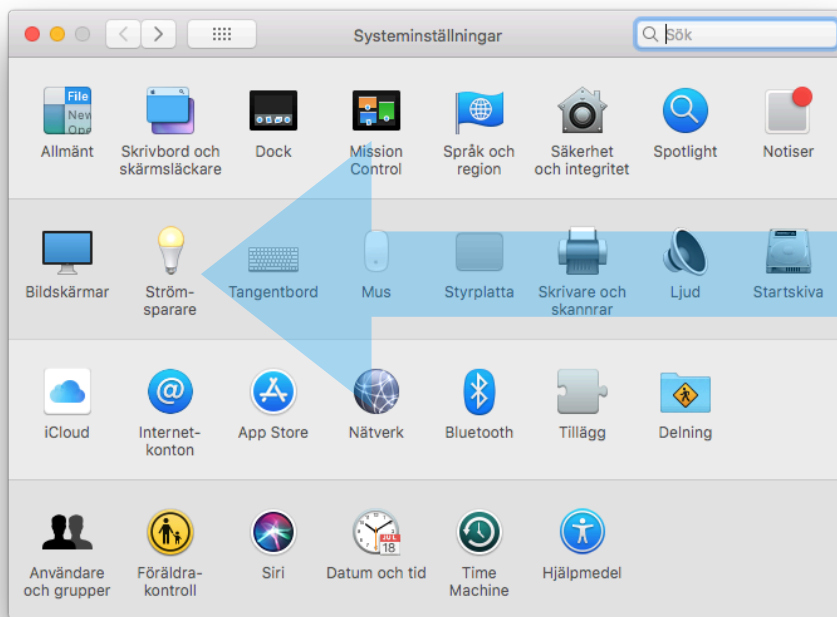

Steg 1
Öppna
inställningar

Steg 2
Klicka på
ström-sparare

Steg 3
Se till att
dessa INTE är
markerade